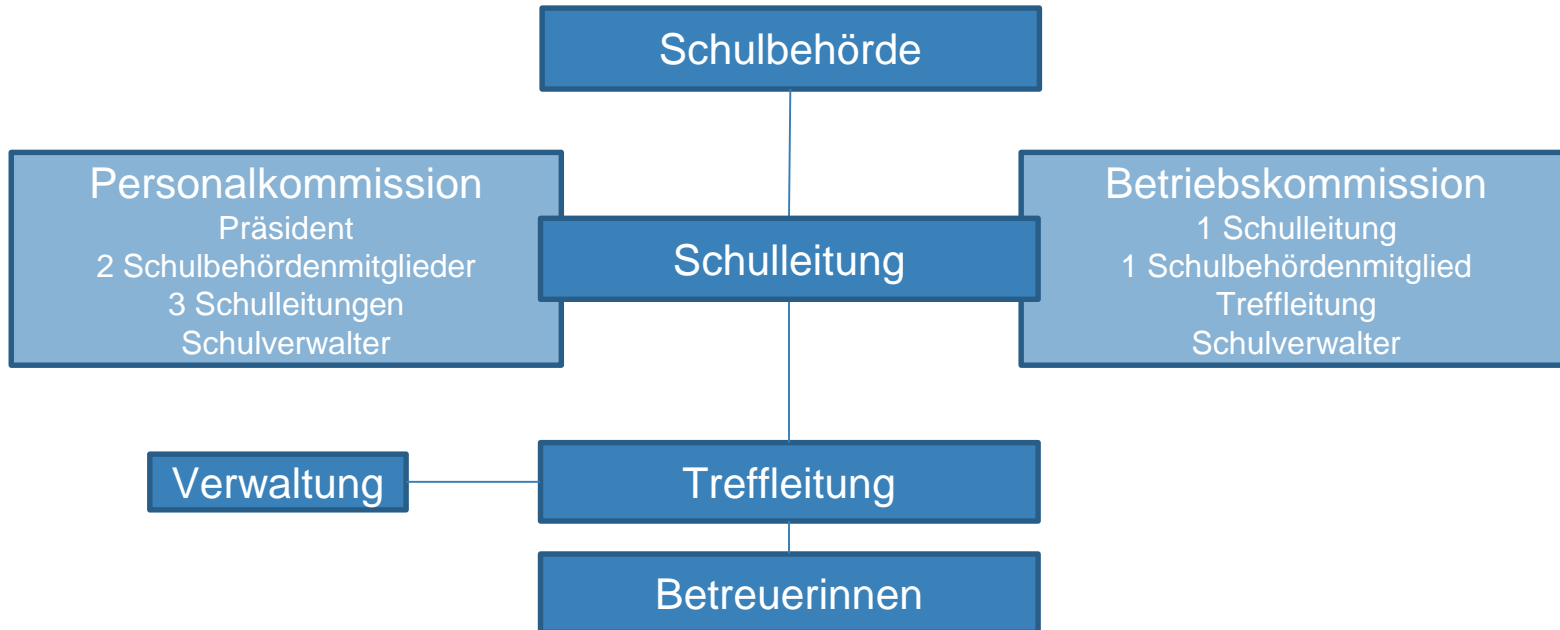

# Ausgangslage

Historie

Per 1.1.18 Integration des Kindertreffs in die VSG

Infrastruktur

Keine Veränderungen bei der Übernahme

Personal

Leitung des Treffs in den Händen von nur einer Person

Finanzen

Übernahme der Finanzierung durch die VSG  
Per 1.1.18 Integration der Betriebskosten in die Rechnung

Gesetzgebung

Art 316 Abs 1 Zivilgesetzbuch  
"Wer Pflegekinder aufnimmt bedarf einer Bewilligung der Kinderschutzbehörde oder einer andern vom kantonalen Recht bezeichneten Stelle seines Wohnsitzes und steht unter deren Aufsicht"

# Ziele

Die Kinder fühlen sich wohl

Positive Beurteilung der Eltern

Professionelle Strukturen

Die Schulbehörde kann die Entwicklung  
auf Grund von gesicherten Daten weiter  
festlegen